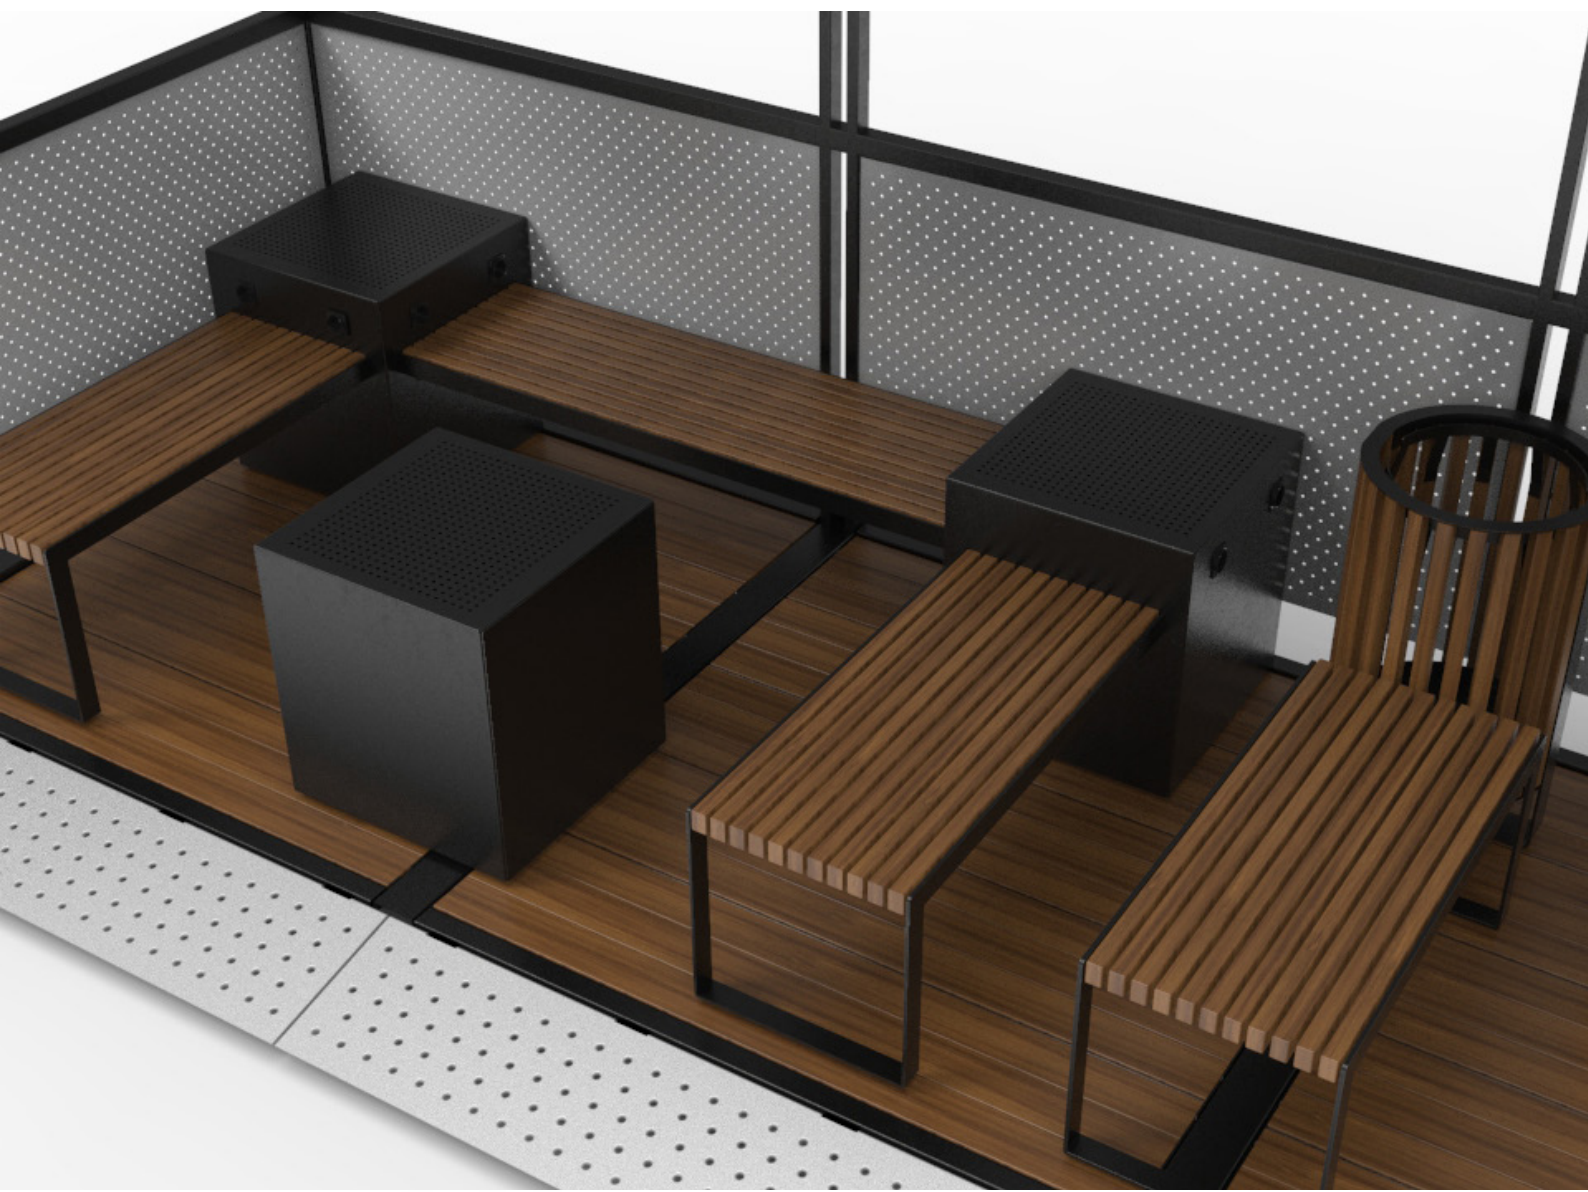

PARKLET SUSTENTABLE

PROPUESTA 7

PARKLET SUSTENTABLE

PROPUESTA 8

ÁRBOL SOLAR

nomen desing

Puertos de carga USB

Luminaria LED integrada