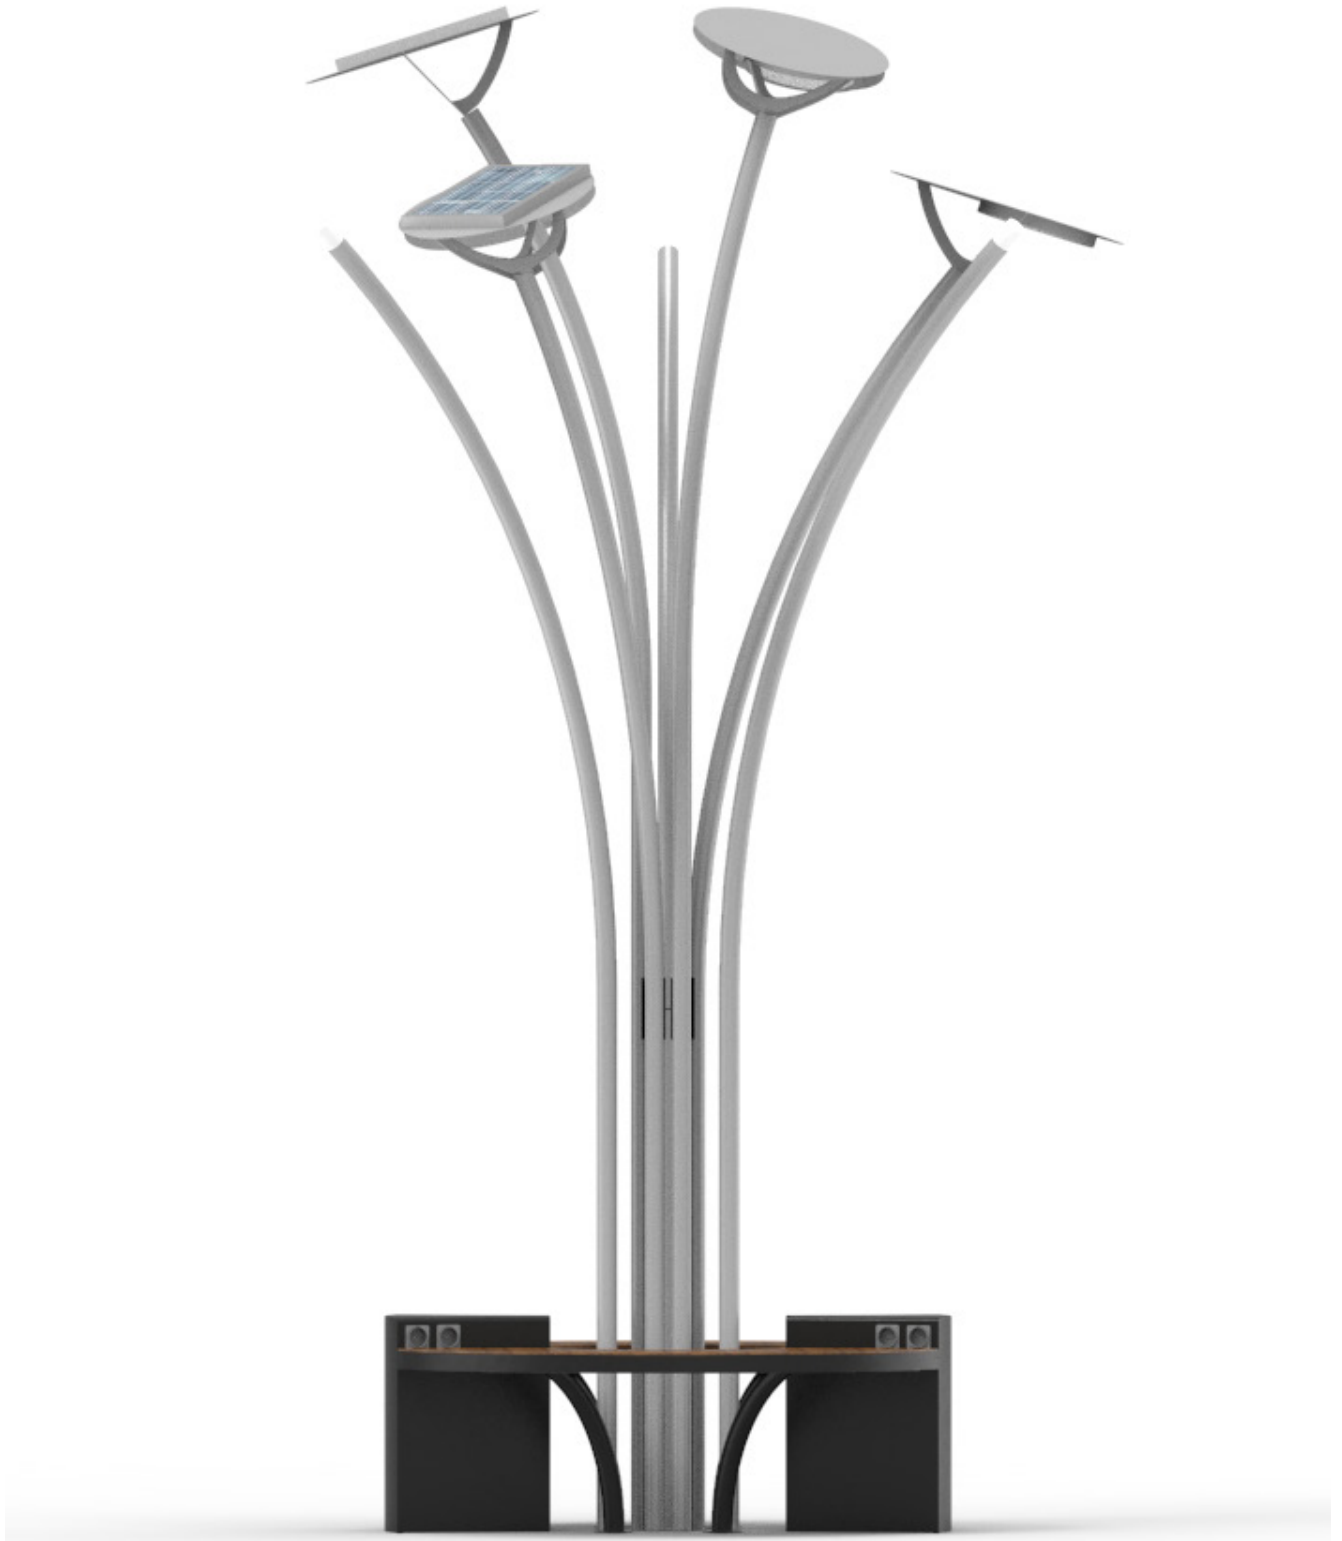

PARKLET SUSTENTABLE

PROPUESTA 7

PARKLET SUSTENTABLE

PROPUESTA 8

ÁRBOL SOLAR

nomen desing

Puertos de carga USB

Luminaria LED integrada